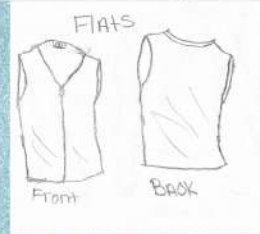

# shark vest

SKU: 01234-001-s10

By: Amber Ramos