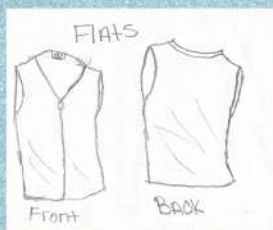

SKU: 01234-001-S10

By : Amber Ramos