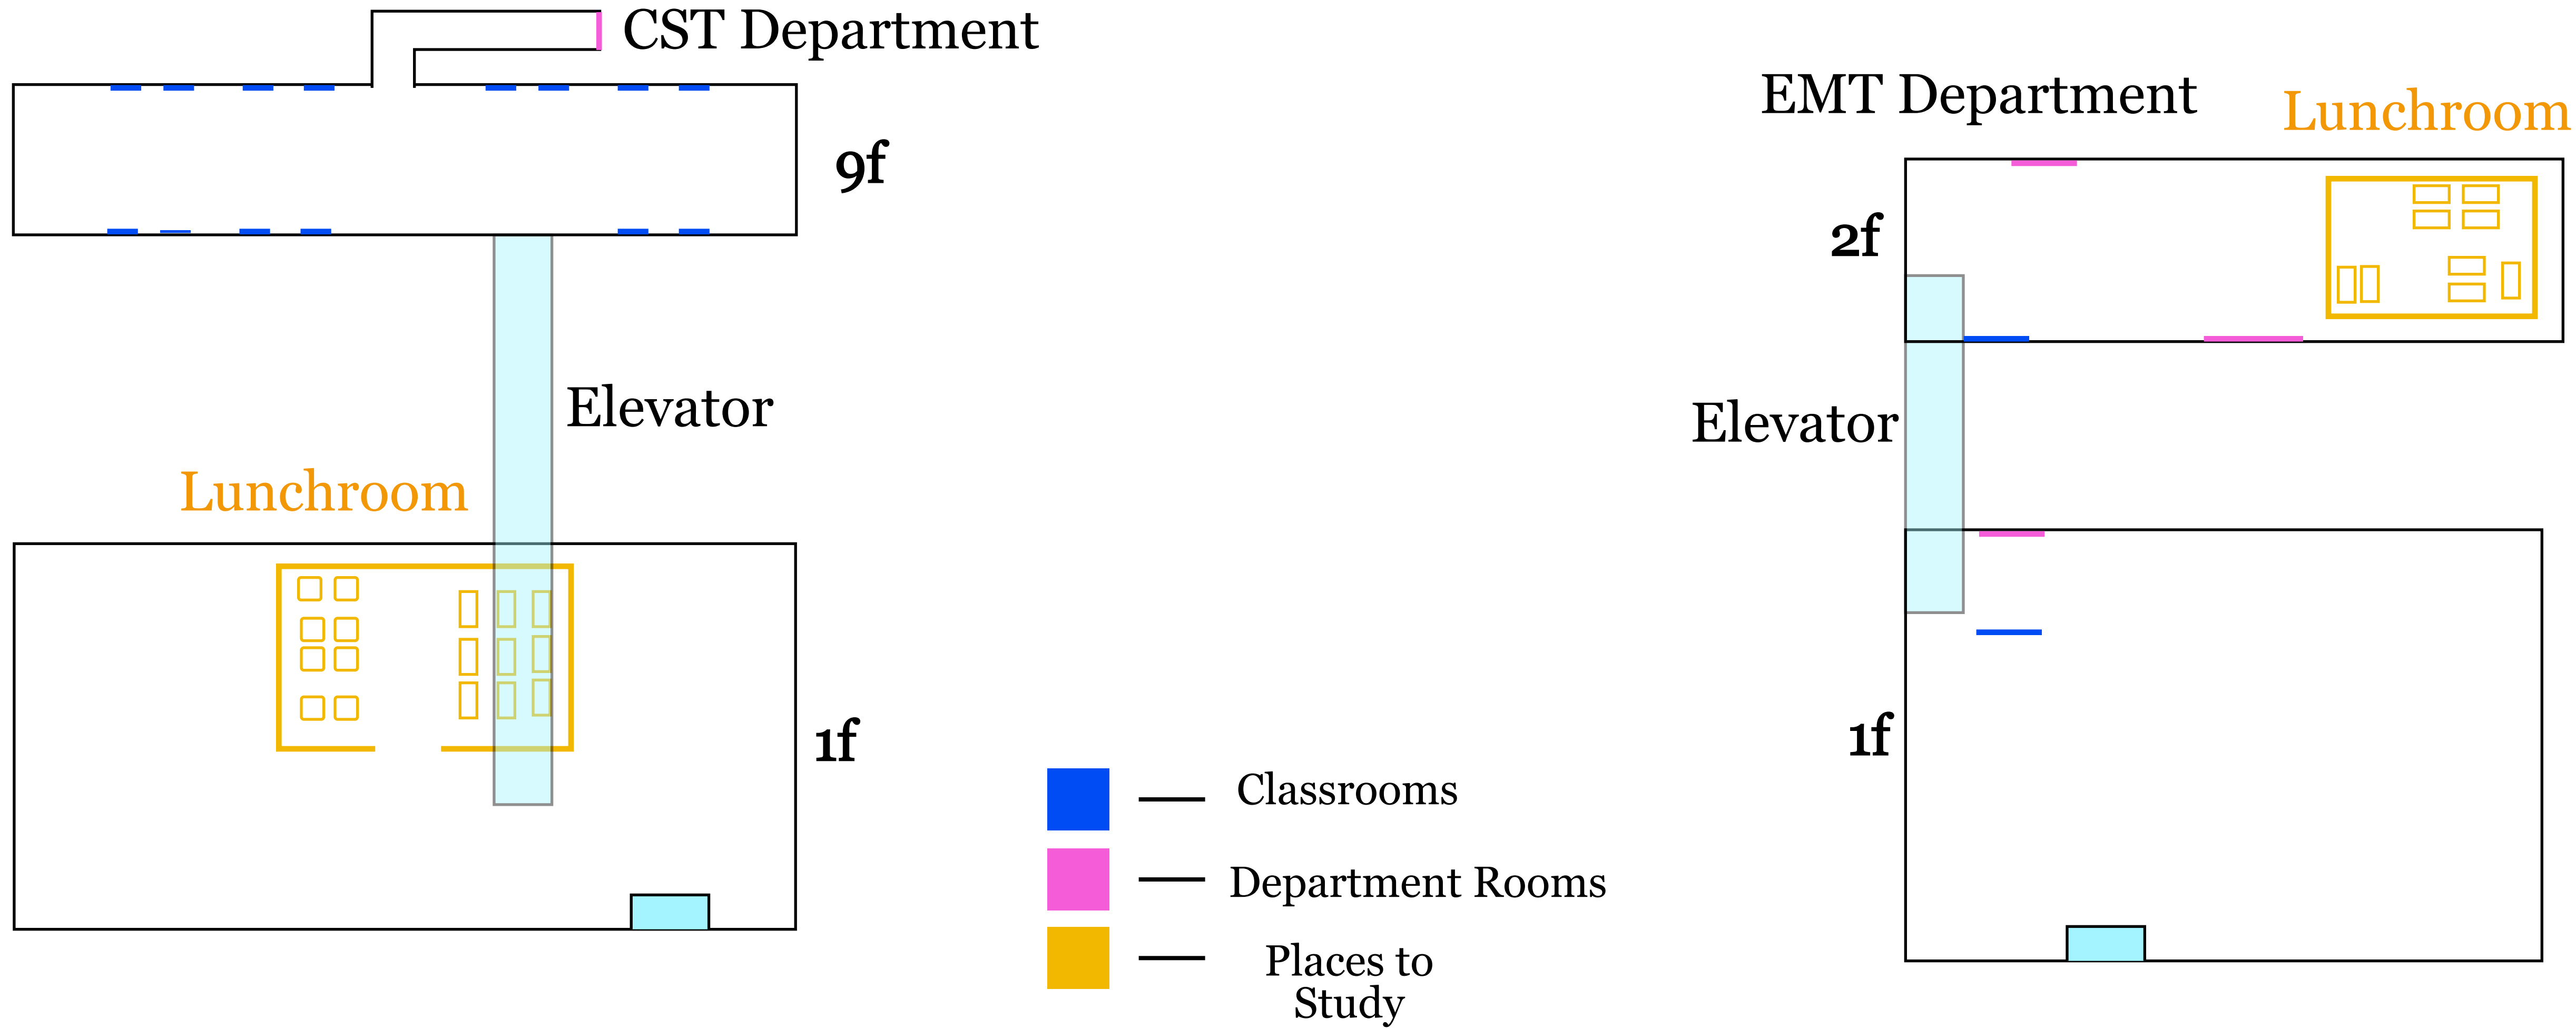

Emerging Media Technology Map

Namm Hall

10 min. walk

Voorhees Hall