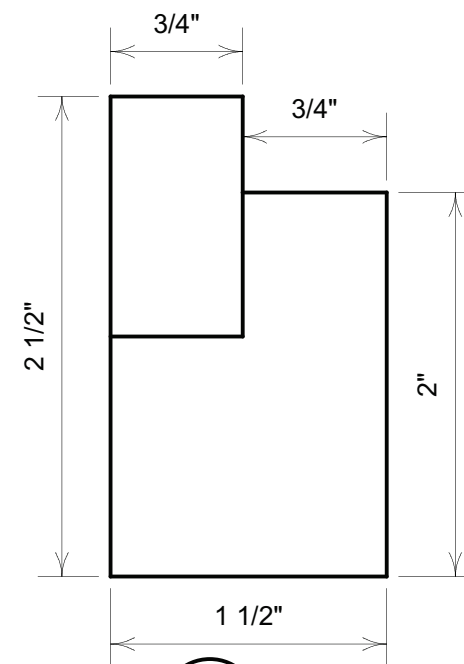

3 Block Top
Scale: Actual Size

1 Block Right Side
Scale: Actual Size

2 Block Front]
Scale: Actual Size

ENT- 1108- LAB 10

Lab 10		Date : 05/08/2018
		Scale : Actual Size
Director : Edwin Mendez		Sht-1 OF
Designer : Edwin Mendez		
Revisions :		