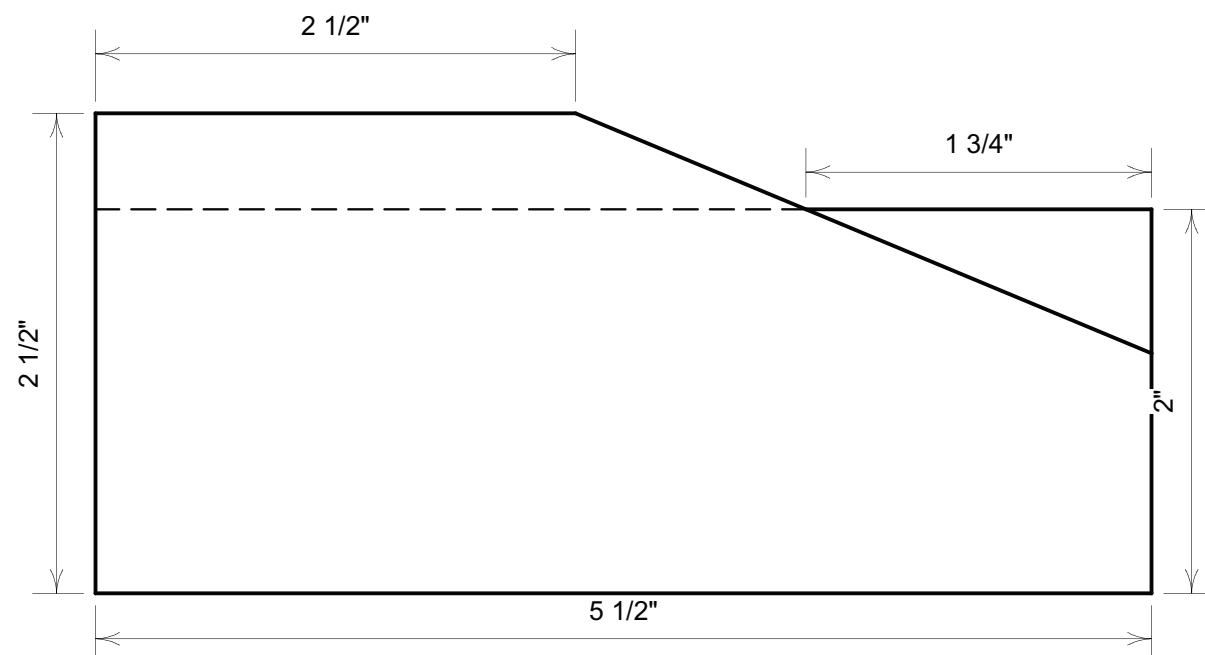

3 Block Top
Scale: Actual Size

1 Block Right Side
Scale: Actual Size

2 Block Front]
Scale: Actual Size

ENT- 1108- LAB 10

Lab 10		Date : 05/08/2018
		Scale : Actual Size
Director : Edwin Mendez		Sht-1 OF
Designer : Edwin Mendez		
Revisions :		