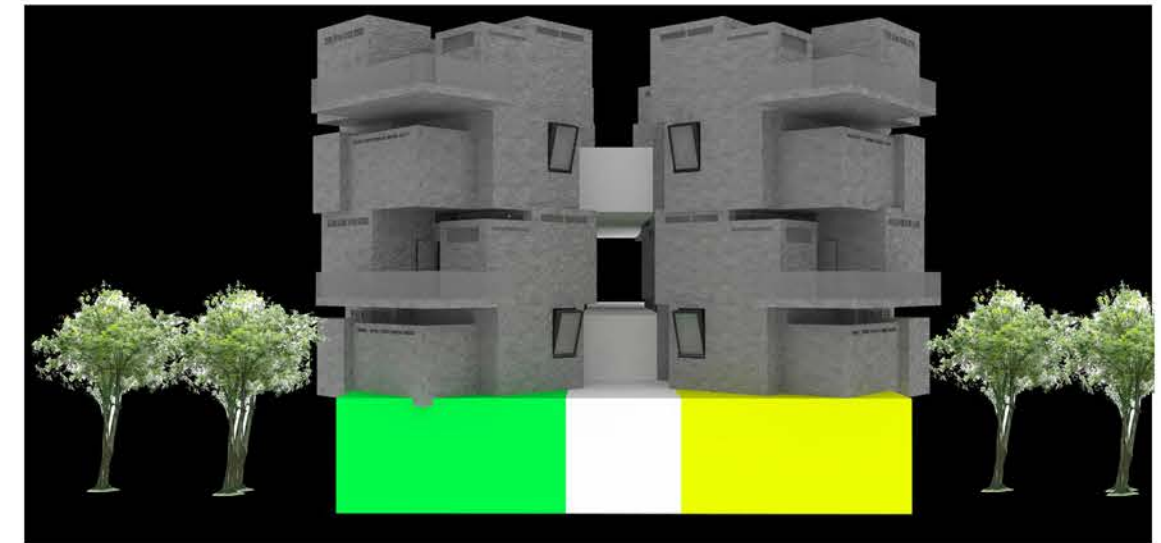

Unit 3 NW

Unit 4 NW

Unit 1 SE

Unit 2 SE

Unit 3 SE

Unit 4 SE

Name	Lightbulb	Lock	Color
Common Sp...	<input type="checkbox"/>	<input type="checkbox"/>	Black
Bedroom	<input type="checkbox"/>	<input type="checkbox"/>	Red
Bath	<input type="checkbox"/>	<input type="checkbox"/>	Purple
Living/Kitchen	<input type="checkbox"/>	<input type="checkbox"/>	Blue
Gym/Office	<input type="checkbox"/>	<input type="checkbox"/>	Green
Entryway	<input checked="" type="checkbox"/>	<input type="checkbox"/>	White
Shops	<input type="checkbox"/>	<input type="checkbox"/>	Yellow