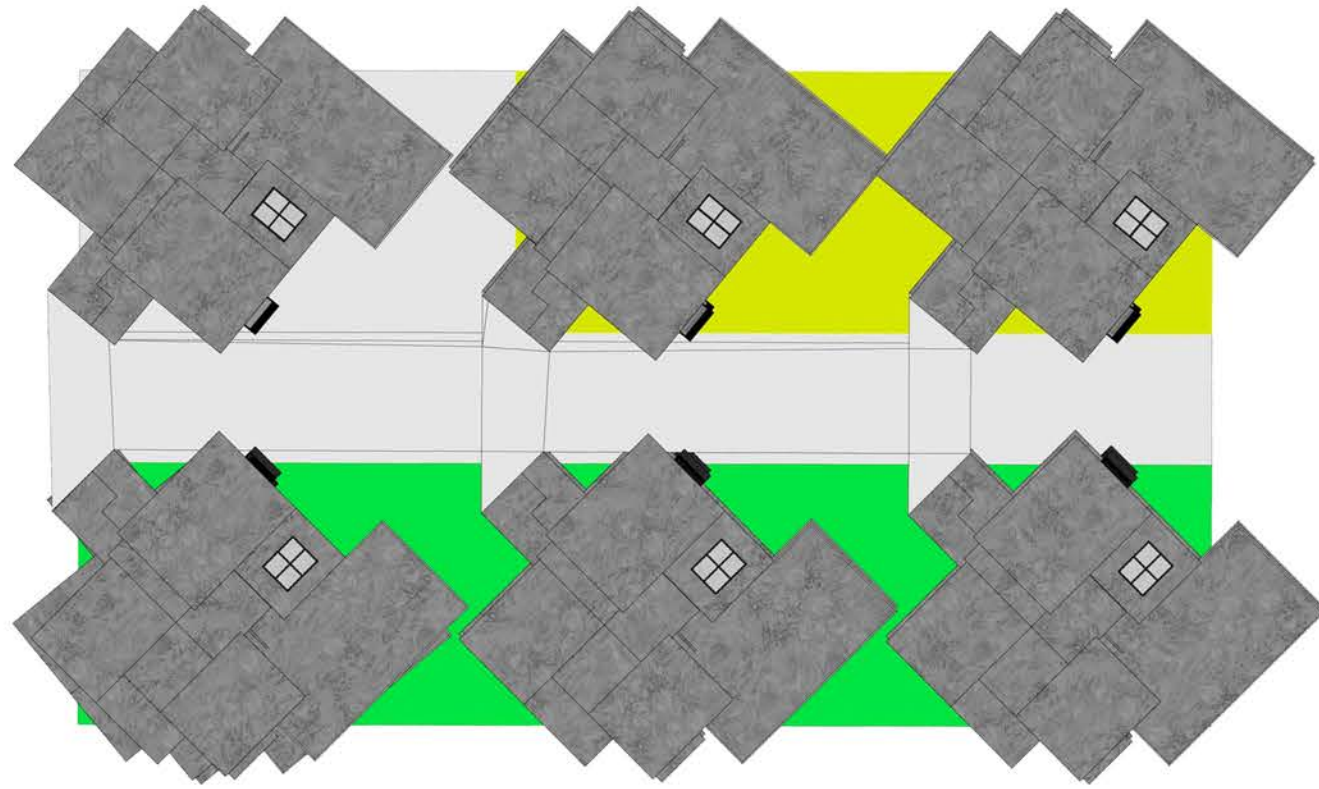

Unit 3 NW

Unit 4 NW

Unit 1 SE

Unit 2 SE

Unit 3 SE

Unit 4 SE

Name	Lightbulb	Lock	Color
Common Sp...	<input type="checkbox"/>	<input type="checkbox"/>	Black
Bedroom	<input type="checkbox"/>	<input type="checkbox"/>	Red
Bath	<input type="checkbox"/>	<input type="checkbox"/>	Purple
Living/Kitchen	<input type="checkbox"/>	<input type="checkbox"/>	Blue
Gym/Office	<input type="checkbox"/>	<input type="checkbox"/>	Green
Entryway	<input checked="" type="checkbox"/>	<input type="checkbox"/>	White
Shops	<input type="checkbox"/>	<input type="checkbox"/>	Yellow

- Shops
- Gym
- Common Laundry Space/ Storage
- Walkway access to Elevators & stairs up

Gray Granite

Cedar Wood Panels

Bathroom Floor Tile
Biltmore Summit 12 x 12

Crystal Visions II Carpet

Kitchen Floor Tile
Concrete Wall
Texture Seamless
Camouflage