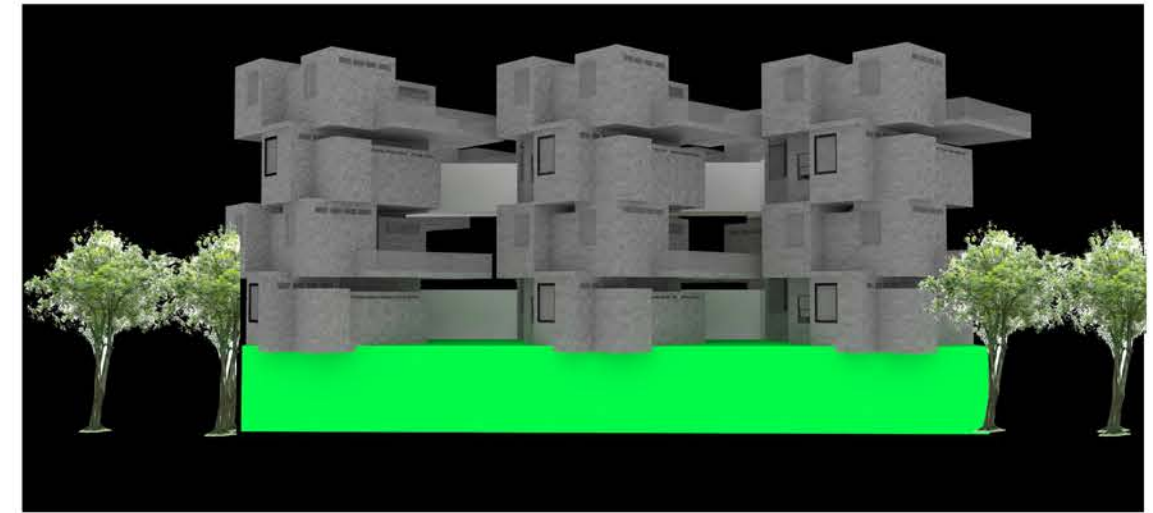

Unit 3 NW

Unit 4 NW

Unit 1 SE

Unit 2 SE

Unit 3 SE

Unit 4 SE

Name	Lightbulb	Lock	Color
Common Sp...	<input type="checkbox"/>	<input type="checkbox"/>	Black
Bedroom	<input type="checkbox"/>	<input type="checkbox"/>	Red
Bath	<input type="checkbox"/>	<input type="checkbox"/>	Purple
Living/Kitchen	<input type="checkbox"/>	<input type="checkbox"/>	Blue
Gym/Office	<input type="checkbox"/>	<input type="checkbox"/>	Green
Entryway	<input checked="" type="checkbox"/>	<input type="checkbox"/>	White
Shops	<input type="checkbox"/>	<input type="checkbox"/>	Yellow