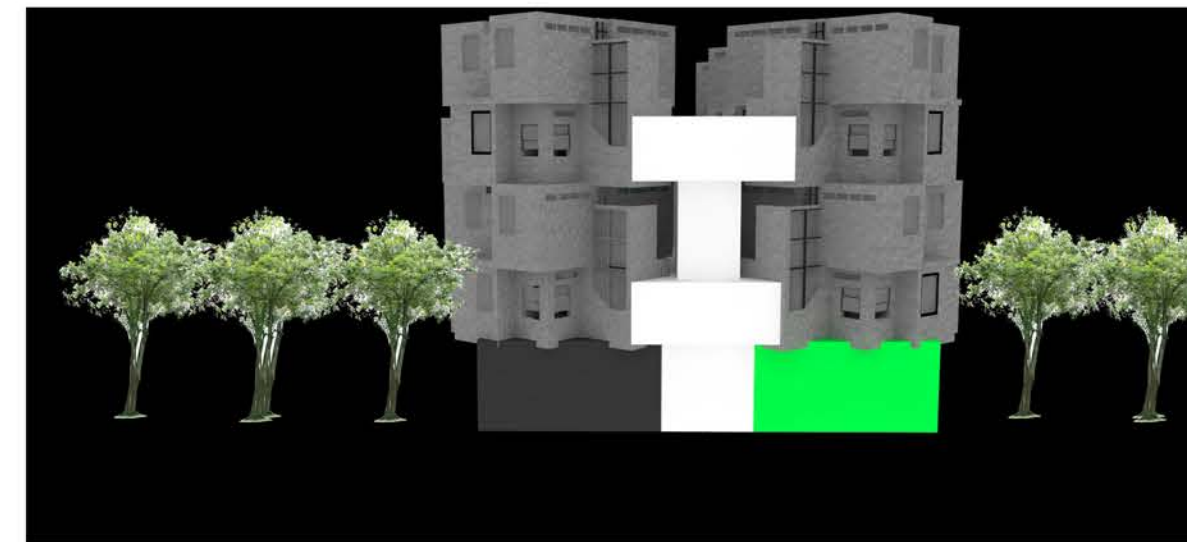

Unit 3 NW

Unit 4 NW

Unit 1 SE

Unit 2 SE

Unit 3 SE

Unit 4 SE

Name	Lightbulb	Lock	Color
Common Sp...	<input type="checkbox"/>	<input type="checkbox"/>	Black
Bedroom	<input type="checkbox"/>	<input type="checkbox"/>	Red
Bath	<input type="checkbox"/>	<input type="checkbox"/>	Purple
Living/Kitchen	<input type="checkbox"/>	<input type="checkbox"/>	Blue
Gym/Office	<input type="checkbox"/>	<input type="checkbox"/>	Green
Entryway	<input checked="" type="checkbox"/>	<input type="checkbox"/>	White
Shops	<input type="checkbox"/>	<input type="checkbox"/>	Yellow